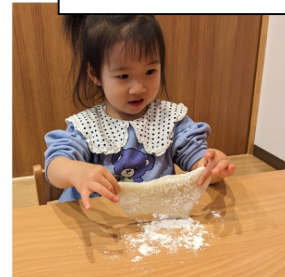

編集：高田仁里

バックナンバーはこちら

サポートハウスえん

今年も恒例の餅つき。後半戦は近所の小学生も参加して益々賑やかに。

庭の柑橘の匂がきました。収穫して頂きます。

保育園との正月遊びの準備中。

節分の準備中。

正月遊び本番！こま回しや羽子板に子どもたちは楽しそうでした。

小規模保育所えん

正月遊びに熱中する子どもたち。遊びの中で、おじいちゃんおばあちゃんとの交流も充実します。

子どもたちみんな餅つきを体験。

ついたばかりの餅を実際に触ってみます。

自分たちがつくった凧を持って、庭で走り回る子どもたち。寒くても元気いっぱい！

防災訓練も毎月実施。防災頭巾姿がとてもかわいらしい！

毎日の絵本の読み聞かせ。みんな夢中です。

野菜たっぷりのお昼ご飯もりもり食べます。

3月で卒園のうさぎ組。お箸の練習もしています。

お散歩中のベストショット！