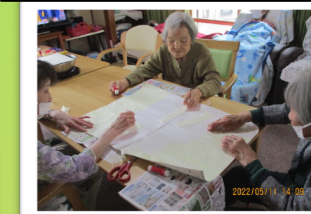

たこ焼きをつくりました